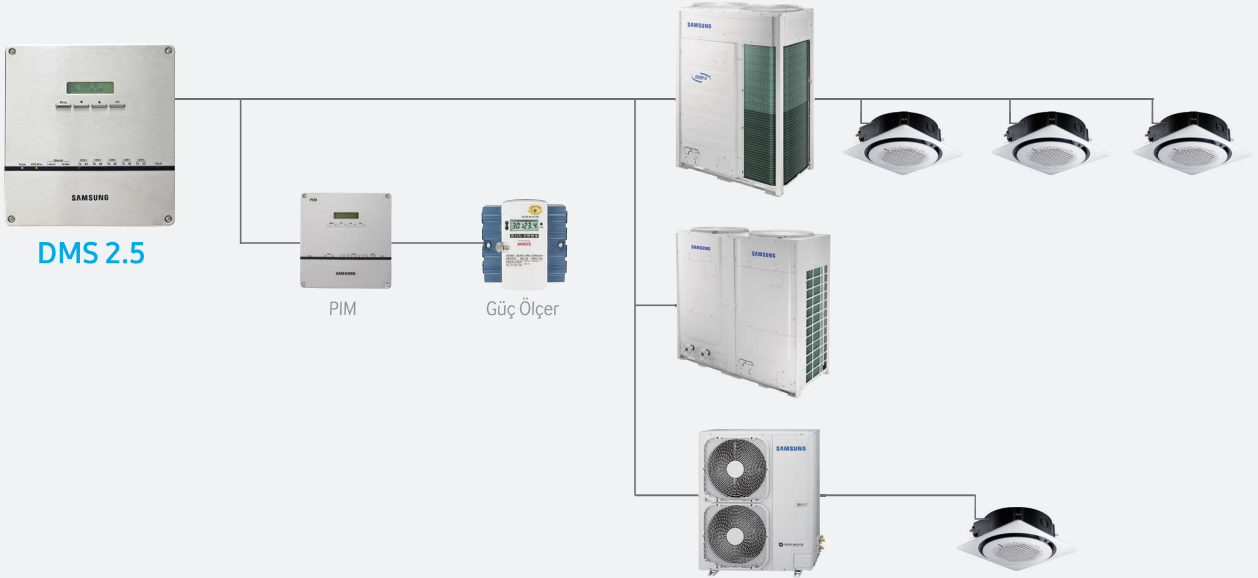

DMS yapılandırması